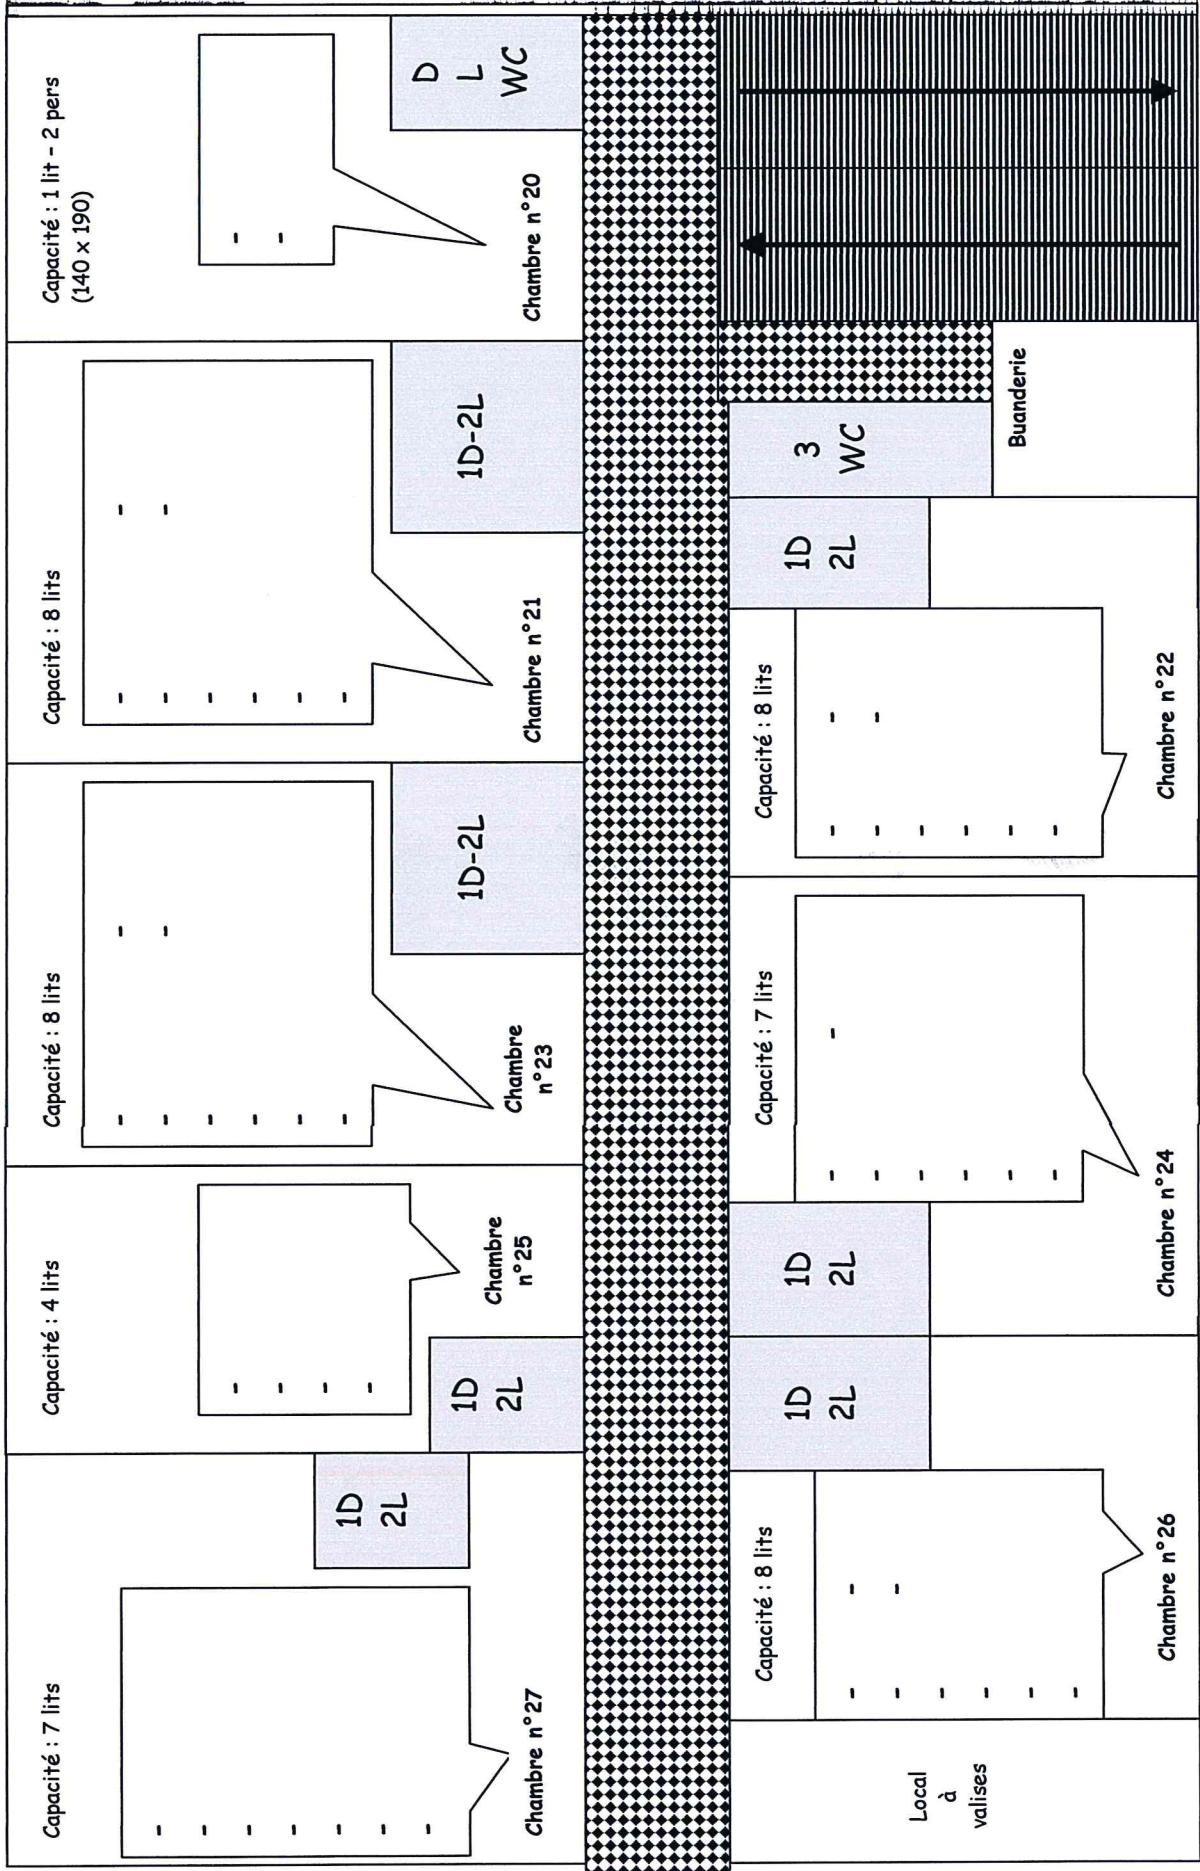

# La Cordée - Premier Etage - Capacité : 34 lits / 35 couchages

# La Cordée - Deuxième Etage - Capacité : 51 lits / 52 couchages

# La Cordée - Troisième Etage - Capacité : 30 lits